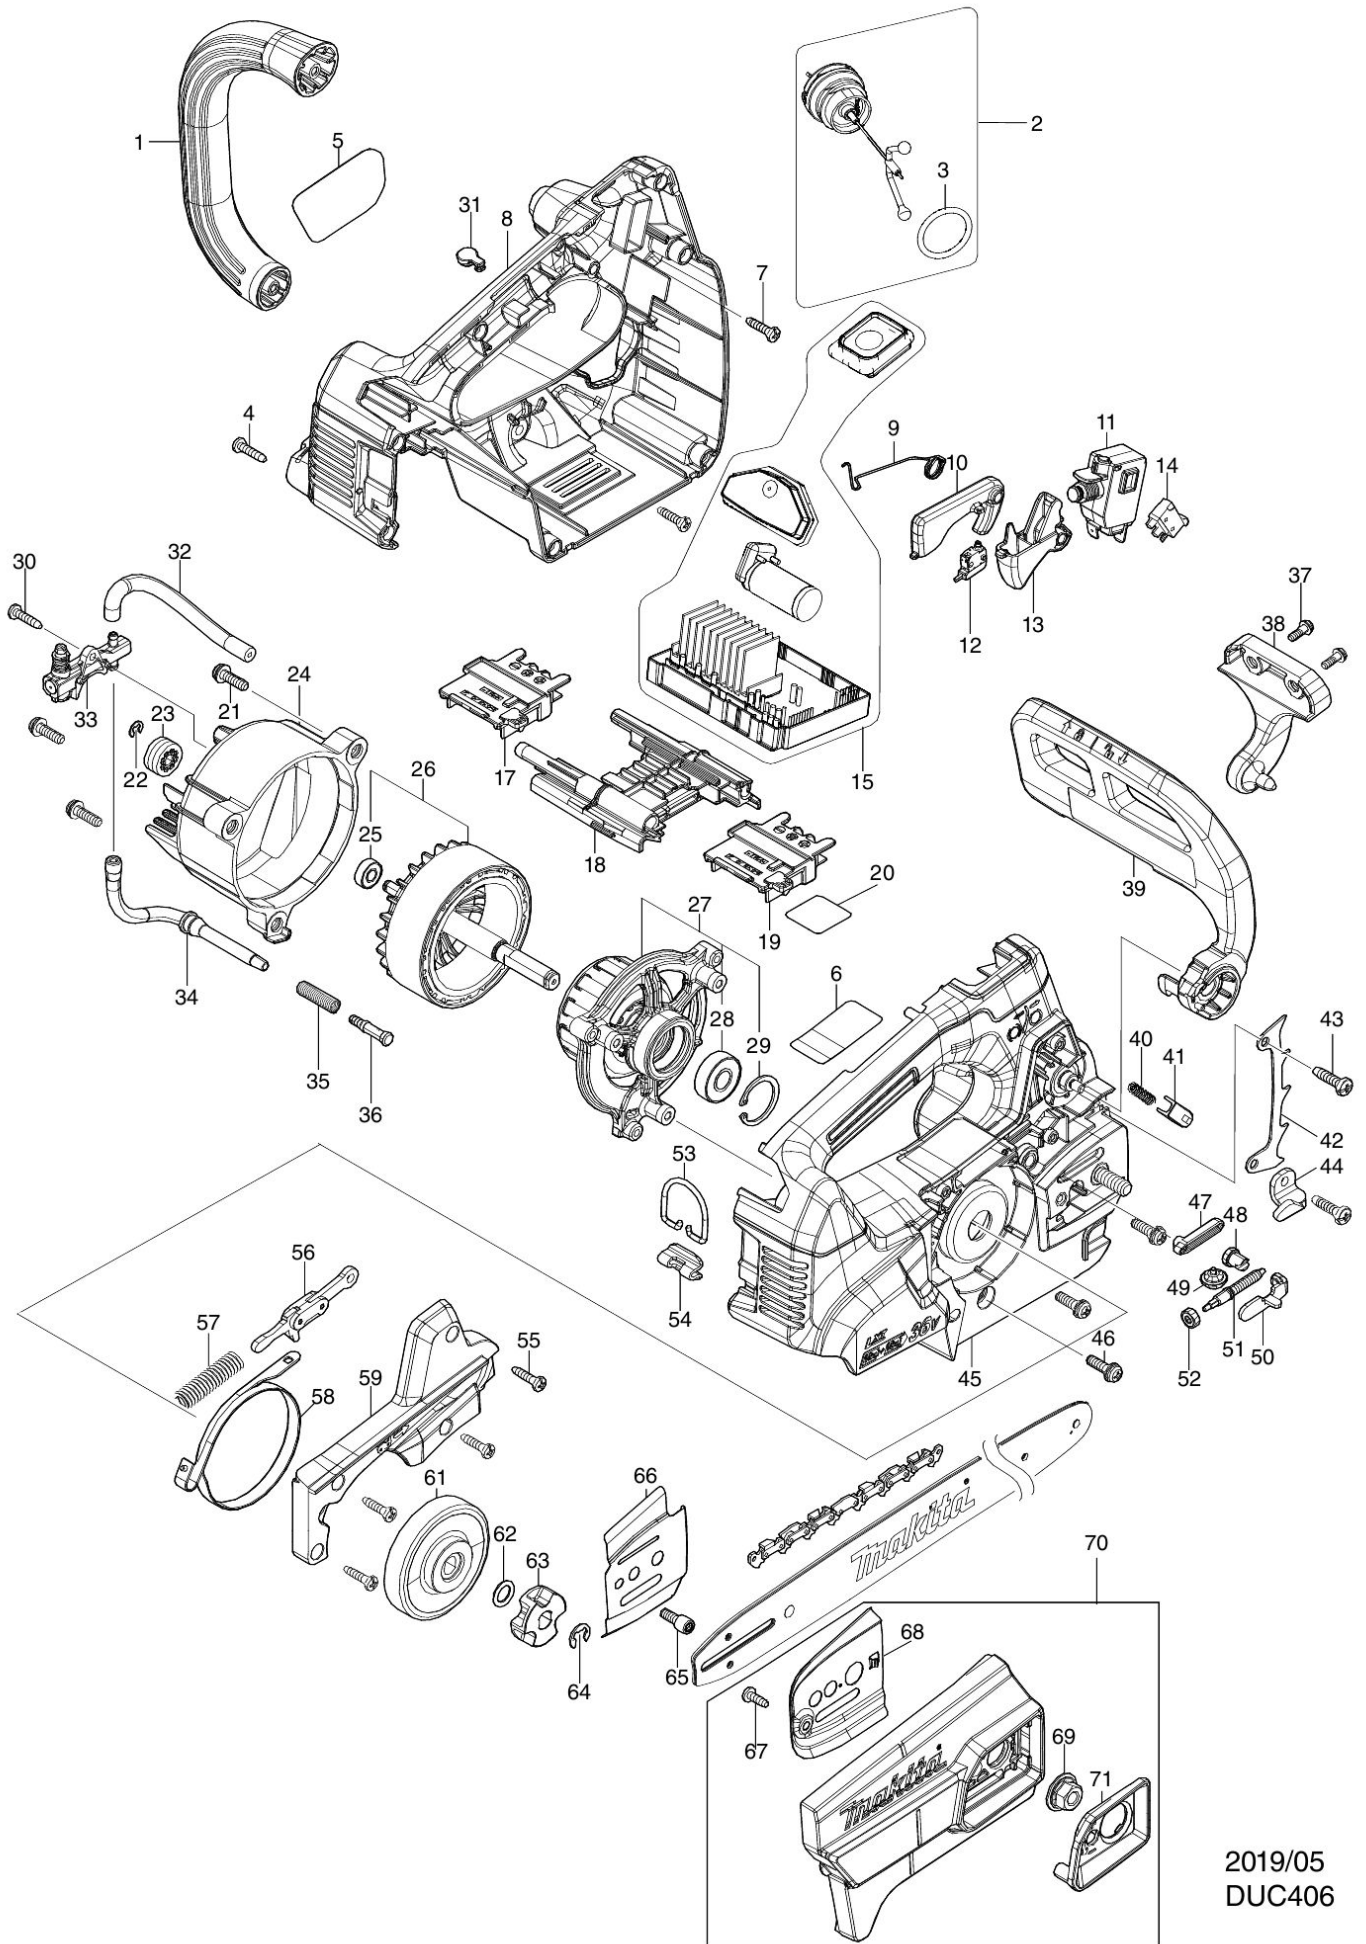

Partdrawing for DUC406Z - Kettingzaag

2019/05
DUC406

Nr.	Part nr.	Name
001	459275-2	Handgreep DUC256
002	126832-8	Oliedop DUC353Z
003	213355-6	O-Ring 25Mm Ps-352 P
004	266326-2	Tap Schroef 4X18mm P
005	819S65-3	Label DUC406
006	856A53-1	Naamplaat DUC406
007	266326-2	Tap Schroef 4X18mm P
008	183N15-7	Motorhuiset DUC353Z
008C10	263005-3	Rubber Pen 6 AC320H P
008C20	424170-5	Klep Ek8100 P
008C30	454724-4	Dempingsinzet DUC306
009	232509-6	Torsieveer 10 DUC353Z
010	459268-9	Blokkeerhendel DUC353Z
011	651365-9	Schakelaar C3JW-6BM-P DUC254Z
012	632L49-0	Schakelaar DUC254Z
013	459267-1	Schakelhendel DUC353Z
014	632L48-2	Schakelaar DUC254Z
015	140K82-7	Controller DUC353Z P
015C10	819R38-0	Label indicatie DUC306
015C20	819S81-5	Label schakel DUC306
017	643874-2	Aansluitunit Dhp483
018	140K81-9	Middenhuis DUC353Z DUC306 P
018C10	263005-3	Rubber Pen 6 AC320H P
019	643874-2	Aansluitunit Dhp483
020	856A57-3	Label serienr DUC406
021	911228-4	Schroef 5X20
022	961011-9	Stopring E-4
023	226884-0	Wormtandwiel DUC353Z
024	459276-0	Motorhuis DUC353Z
025	210026-6	Kogellager 696ZZ A
026	519576-1	Motor 18V DUC353Z
027	529420-4	Veld 18V DUC353Z DUC306 P
028	211289-7	Kogellager 6000Ddw Hm1213C A
029	962105-3	Borgring R-26 A
030	266326-2	Tap Schroef 4X18mm P
031	422467-6	Afdekkap DUC353Z
032	422451-1	Olieleiding 3x100mm UDC353Z
033	142156-4	Oliepomp Es-Serie
034	422452-9	Olieleiding 3x130mm UDC353Z
035	231975-4	Drukveer Dcs230T
036	452666-6	Zuigkop DUC355/EA3201S A
037	911116-5	Schroef 4X12 A
038	459270-2	Borgplaat handgreepkap DUC353Z
039	140K79-6	Handgreepkap cpl DUC353Z
039C10	819S75-0	Label waarschuwing DUC306
040	234210-9	Drukveer 6 Ea3201S A